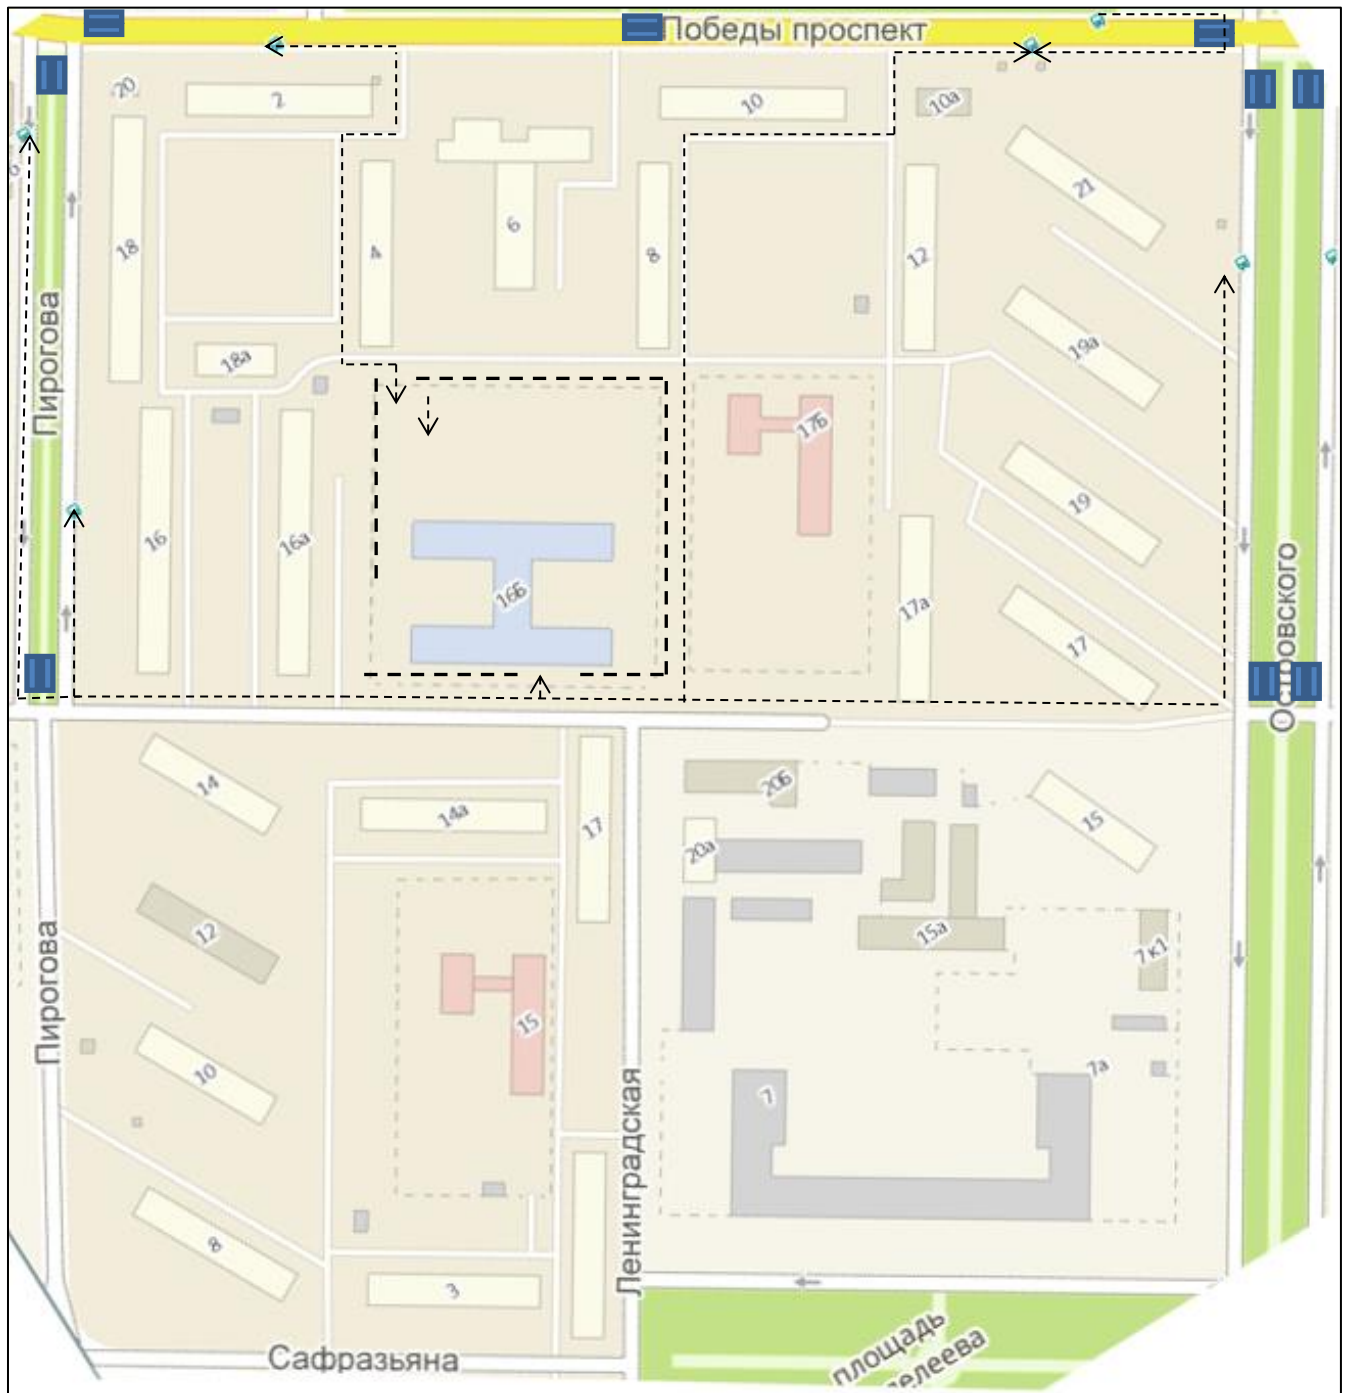

**Маршруты движения организованных групп детей
от ГБОУ ООШ № 18 г. Новокуйбышевска к стадиону «Нефтяник»,
парку «Победы», ФОК «Октян»**

- надземный пешеходный переход

- направление безопасного движения группы детей к стадиону, парку или в спортивно-оздоровительный комплекс

Схема организации дорожного движения в непосредственной близости от ГБОУ ООШ № 18 г. Новокуйбышевска с размещением соответствующих технических средств, маршрута движения детей и расположения парковочных мест.

- - - - - ограждение образовательного учреждения

- - - - -> - направление движения детей от остановок маршрутных транспортных средств

■ ■ - надземный пешеходный переход