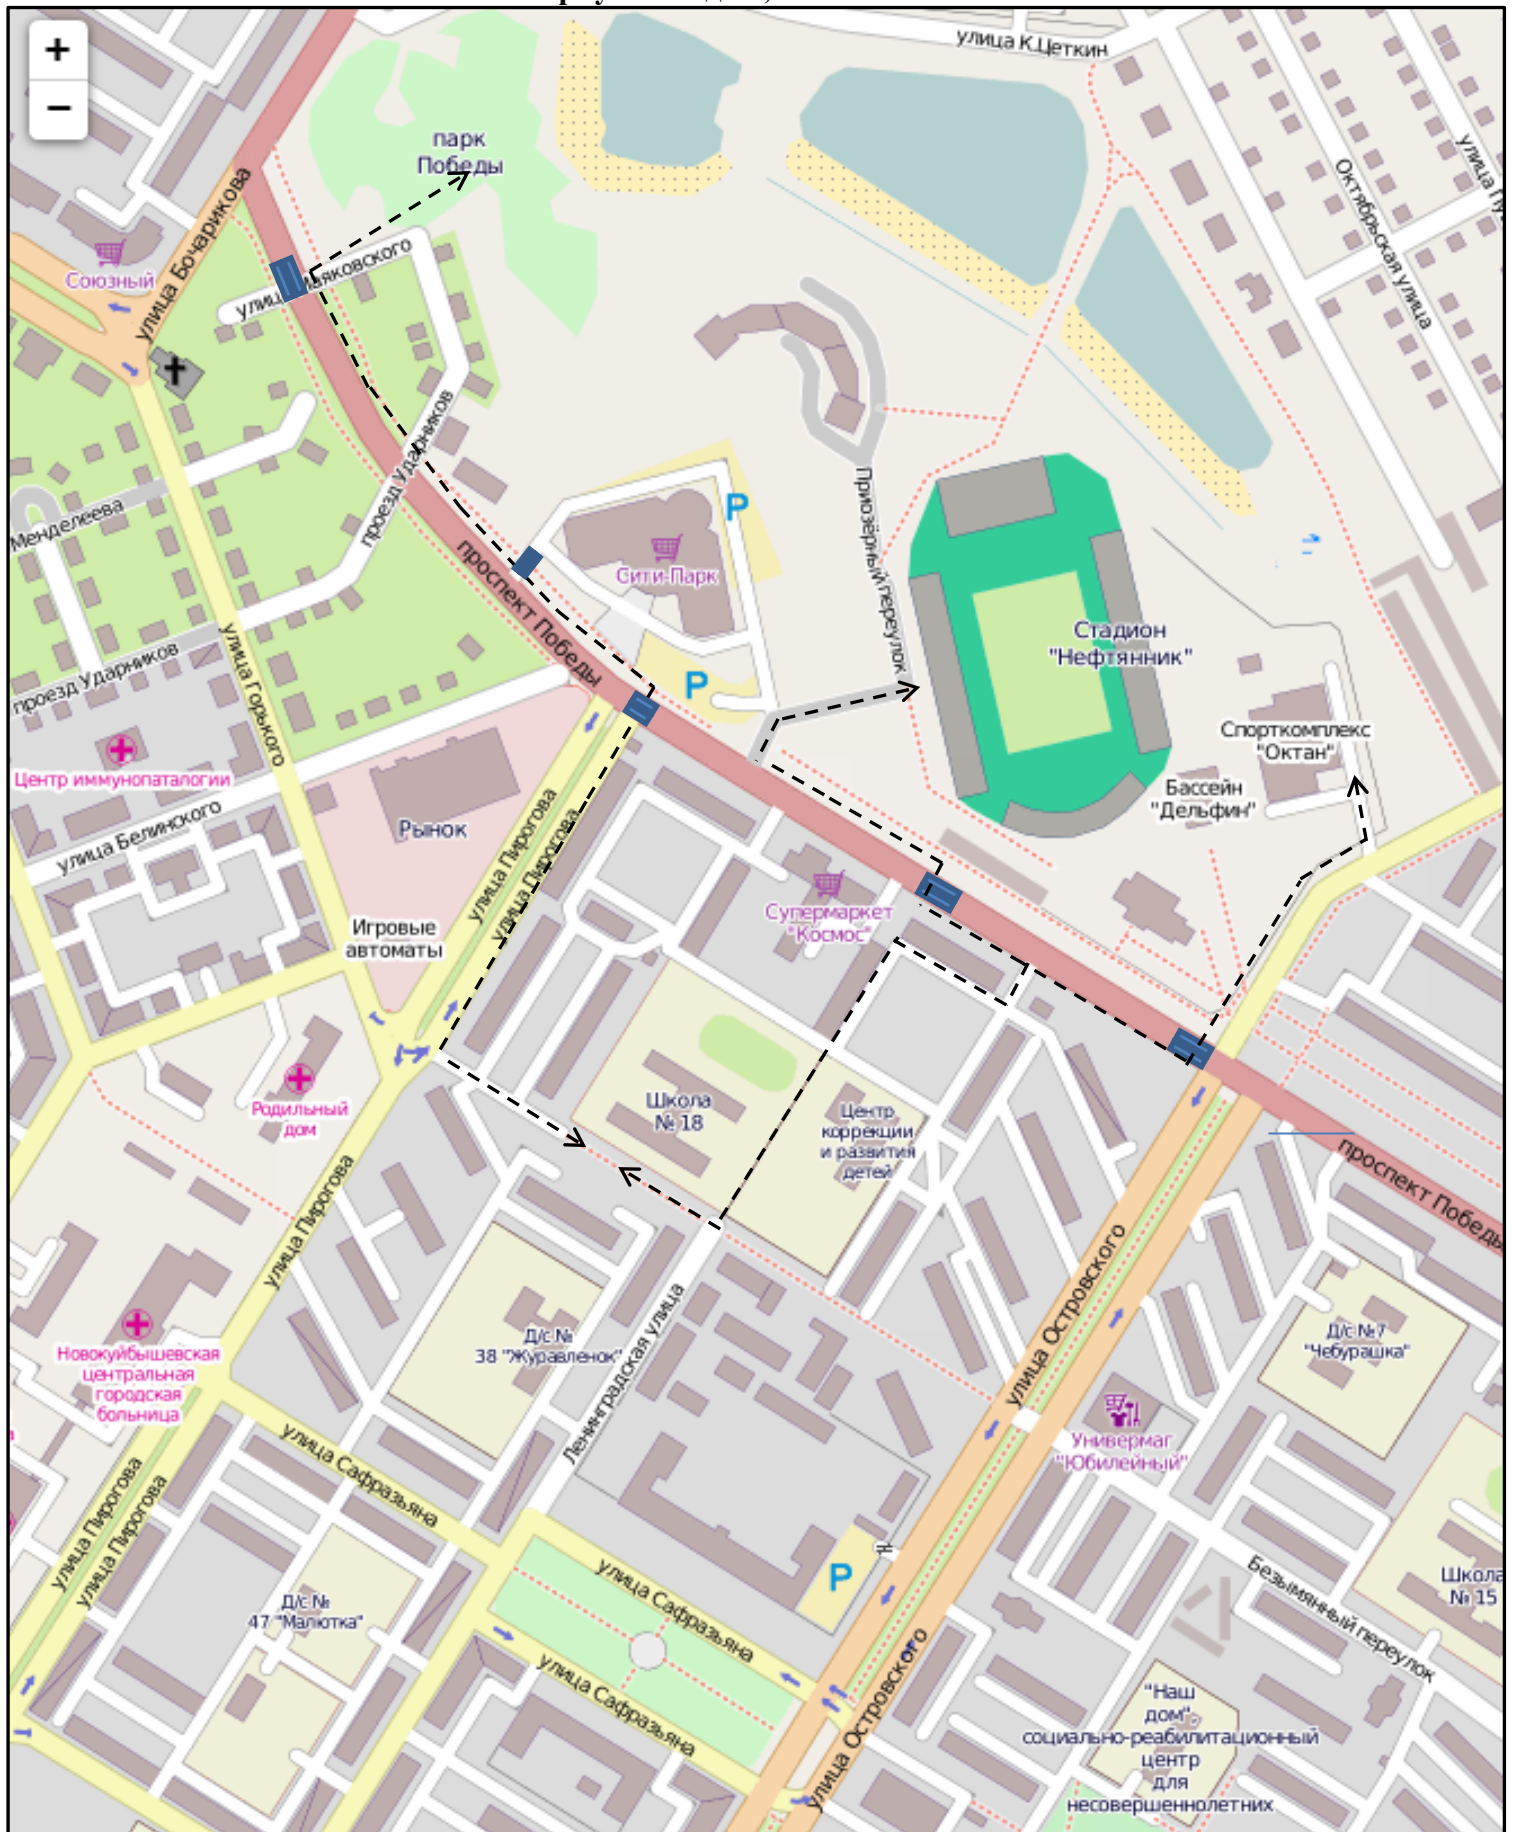

**Маршруты движения организованных групп детей
от ГБОУ ООШ № 18 г. Новокуйбышевска к стадиону «Нефтяник»,
парку «Победы», ФОК «Октян»**

- надземный пешеходный переход

- направление безопасного движения группы детей к стадиону, парку или в спортивно-оздоровительный комплекс

Схема организации дорожного движения в непосредственной близости от ГБОУ ООШ № 18 г. Новокуйбышевска с размещением соответствующих технических средств, маршрута движения детей и расположения парковочных мест.

- - - - - ограждение образовательного учреждения

- - - - -> - направление движения детей от остановок маршрутных транспортных средств

■ ■ - надземный пешеходный переход